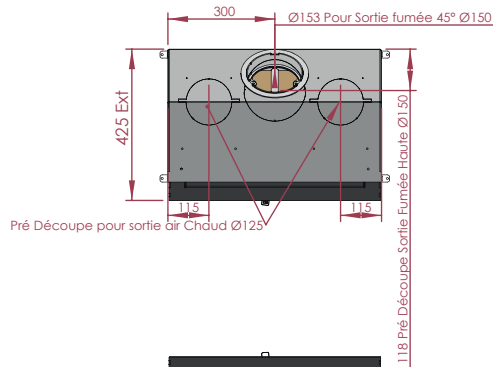

INFIRE SMART 600

INFIRE SMART 600		A+
Puissance-vermogen-capacity	5-7 kW	
Dimensions - afmetingen - dimensions (mm)	H540xL600xP425	
Vision du feu - reëel zicht op vuur - real view of fire (mm)	H300xL457	
Homologations-homologatie-homologation	Phase III KB (Belgique) - 7*Flamme verte / groene vlam - Indice environnemental / milieu index: 0,4-0,5 (France) - EN3229 (standard Européen)	
Rendement %	81.3	
CO (mg/Nm ³)	1125	
COG (mg/Nm ³)	91	
NOX (mg/Nm ³)	62	
el_max (kw)	0,026	
el_min (kw)	0,00	
el_sb (kw)	0,00	
Option-Opties		
Intérieur - binnenbekleding - interior	Vermiculiet	√
	Méta(a)	√
Cadre - kader - frame	4mm épaisseur fin	√
	30 mm hauteur 3 ou 4 côtés	√
Kit buselot air chaud obturable - kit regelbare warmeluchtaansluiting - Hot air nozzle kit, can be sealed		€
Sortie de fumées verticale - veticaal aansluitstuk roogasafvoer - vertical flue outlet Ø 150		€
Sortie de fumées verticale - veticaal aansluitstuk roogasafvoer - vertical flue outlet Ø 180		€
Répartiteurs intérieurs peints en noir - luchtverdelers zwart gelakt - interior distributors painted black		€

*information non communiquée avant impression

*informatie niet verstrekt vóór het afdrukken

IFSmart 600

FACE
VOOR
AANZICHT

Porte Acier
Stalen deur

DESSUS
BOVEN

DESSOUS
ONDER

DOS
RUG