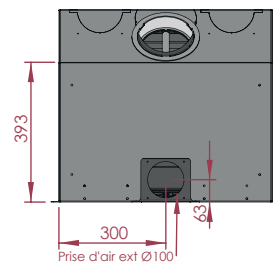

INFIRE SMART 600

INFIRE SMART 600		A+
Puissance-vermogen-capacity	5-7 kW	
Dimensions - afmetingen - dimensions (mm)	H540xL600xP425	
Vision du feu - reëel zicht op vuur - real view of fire (mm)	H300xL457	
Homologations-homologatie-homologation	Phase III KB (Belgique) - 7*Flamme verte / groene vlam - Indice environnemental / milieu index: 0,4-0,5 (France) - EN3229 (standard Européen)	
Rendement %	81.3	
CO (mg/Nm ³)	1125	
COG (mg/Nm ³)	91	
NOX (mg/Nm ³)	62	
el_max (kw)	0,026	
el_min (kw)	0,00	
el_sb (kw)	0,00	
Option-Opties		
Intérieur - binnenbekleding - interior	Vermiculiet	√
	Méta(a)	√
Cadre - kader - frame	4mm épaisseur fin	√
	30 mm hauteur 3 ou 4 côtés	√
Kit buselot air chaud obturable - kit regelbare warmeluchtaansluiting - Hot air nozzle kit, can be sealed		€
Sortie de fumées verticale - veticaal aansluitstuk roogasafvoer - vertical flue outlet Ø 150		€
Sortie de fumées verticale - veticaal aansluitstuk roogasafvoer - vertical flue outlet Ø 180		€
Répartiteurs intérieurs peints en noir - luchtverdelers zwart gelakt - interior distributors painted black		€

*information non communiquée avant impression

*informatie niet verstrekt vóór het afdrukken

IFSmart 600

FACE
VOOR
AANZICHT

Porte Acier
Stalen deur

DESSUS
BOVEN

DESSOUS
ONDER

DOS
RUG