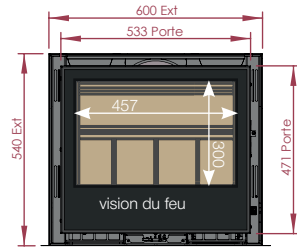

INFIRE SMART 600

INFIRE SMART 600		A+
Puissance-vermogen-capacity	5-7 kW	
Dimensions - afmetingen - dimensions (mm)	H540xL600xP425	
Vision du feu - reëel zicht op vuur - real view of fire (mm)	H300xL457	
Homologations-homologatie-homologation	Phase III KB (Belgique) - 7*Flamme verte / groene vlam - Indice environnemental / milieu index: 0,4-0,5 (France) - EN3229 (standard Européen)	
Rendement %	81.3	
CO (mg/Nm ³)	1125	
COG (mg/Nm ³)	91	
NOX (mg/Nm ³)	62	
el_max (kw)	0,026	
el_min (kw)	0,00	
el_sb (kw)	0,00	
Option-Opties		
Intérieur - binnenbekleding - interior	Vermiculiet	√
	Méta(a)	√
Cadre - kader - frame	4mm épaisseur fin	√
	30 mm hauteur 3 ou 4 côtés	√
Kit buselot air chaud obturable - kit regelbare warmeluchtaansluiting - Hot air nozzle kit, can be sealed		€
Sortie de fumées verticale - veticaal aansluitstuk roogasafvoer - vertical flue outlet Ø 150		€
Sortie de fumées verticale - veticaal aansluitstuk roogasafvoer - vertical flue outlet Ø 180		€
Répartiteurs intérieurs peints en noir - luchtverdelers zwart gelakt - interior distributors painted black		€

*information non communiquée avant impression

*informatie niet verstrekt vóór het afdrukken

IFSmart 600

FACE
VOOR
AANZICHT

Porte Acier
Stalen deur

DESSUS
BOVEN

DESSOUS
ONDER

DOS
RUG

Porte Screen
Screen Deur