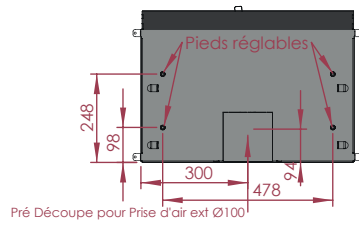

INFIRE SMART 600

INFIRE SMART 600		A+
Puissance-vermogen-capacity	5-7 kW	
Dimensions - afmetingen - dimensions (mm)	H540xL600xP425	
Vision du feu - reëel zicht op vuur - real view of fire (mm)	H300xL457	
Homologations-homologatie-homologation	Phase III KB (Belgique) - 7*Flamme verte / groene vlam - Indice environnemental / milieu index: 0,4-0,5 (France) - EN3229 (standard Européen)	
Rendement %	81.3	
CO (mg/Nm ³)	1125	
COG (mg/Nm ³)	91	
NOX (mg/Nm ³)	62	
el_max (kw)	0,026	
el_min (kw)	0,00	
el_sb (kw)	0,00	
Option-Opties		
Intérieur - binnenbekleding - interior	Vermiculiet	√
	Méta(a)	√
Cadre - kader - frame	4mm épaisseur fin	√
	30 mm hauteur 3 ou 4 côtés	√
Kit buselot air chaud obturable - kit regelbare warmeluchtaansluiting - Hot air nozzle kit, can be sealed		€
Sortie de fumées verticale - veticaal aansluitstuk roogasafvoer - vertical flue outlet Ø 150		€
Sortie de fumées verticale - veticaal aansluitstuk roogasafvoer - vertical flue outlet Ø 180		€
Répartiteurs intérieurs peints en noir - luchtverdelers zwart gelakt - interior distributors painted black		€

*information non communiquée avant impression

*informatie niet verstrekt vóór het afdrukken

IFSmart 600

FACE
VOOR
AANZICHT

Porte Acier
Stalen deur

DESSUS
BOVEN

DESSOUS
ONDER

DOS
RUG