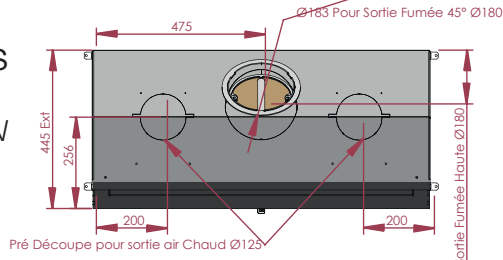

INFIRE SMART 950

INFIRE SMART 950

A+

Puissance-vermogen-capacity	12 kW	
Dimensions - afmetingen - dimensions (mm)	H600xL950xP445	
Vision du feu - reëel zicht op vuur - real view of fire (mm)	H360 x L807	
Homologations-homologatie-homologation	Phase III KB (Belgique) - 7*Flamme verte / groene vlam - Indice environnemental / milieu index: 0,4-0,5 (France) - EN3229 (standard Européen)	
Rendement %	81,6	
CO (mg/Nm ³)	1125	
COG (mg/Nm ³)	63	
NOX (mg/Nm ³)	86	
el_max (kw)	0,026	
el_min (kw)	0,00	
el_sb (kw)	0,00	
Option-Opties		
Intérieur - binnenbekleding - interior	Vermiculiet	√
	Méta(a)	√
Cadre - kader - frame	4mm épaisseur fin	√
	30 mm hauteur 3 ou 4 côtés	√
Kit buselot air chaud obturable - kit regelbare warmeluchtaansluiting - Hot air nozzle kit, can be sealed		€
Sortie de fumées verticale - veticaal aansluitstuk roogasafvoer - vertical flue outlet Ø 150		€
Sortie de fumées verticale - veticaal aansluitstuk roogasafvoer - vertical flue outlet Ø 180		€
Répartiteurs intérieurs peints en noir - luchtverdelers zwart gelakt - interior distributors painted black		€

IFSmart 950

FACE
VOOR
AANZICHT

Porte Acier
Stalen deur

DESSUS
BOVEN

DESSOUS
ONDER

Porte Screen
Screen Deur

DOS
RUG