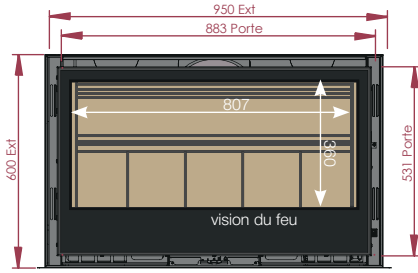

INFIRE SMART 950

INFIRE SMART 950

A+

Puissance-vermogen-capacity	12 kW	
Dimensions - afmetingen - dimensions (mm)	H600xL950xP445	
Vision du feu - reëel zicht op vuur - real view of fire (mm)	H360 x L807	
Homologations-homologatie-homologation	Phase III KB (Belgique) - 7*Flamme verte / groene vlam - Indice environnemental / milieu index: 0,4-0,5 (France) - EN3229 (standard Européen)	
Rendement %	81,6	
CO (mg/Nm ³)	1125	
COG (mg/Nm ³)	63	
NOX (mg/Nm ³)	86	
el_max (kw)	0,026	
el_min (kw)	0,00	
el_sb (kw)	0,00	
Option-Opties		
Intérieur - binnenbekleding - interior	Vermiculiet	√
	Méta(a)	√
Cadre - kader - frame	4mm épaisseur fin	√
	30 mm hauteur 3 ou 4 côtés	√
Kit buselot air chaud obturable - kit regelbare warmeluchtaansluiting - Hot air nozzle kit, can be sealed		€
Sortie de fumées verticale - veticaal aansluitstuk roogasafvoer - vertical flue outlet Ø 150		€
Sortie de fumées verticale - veticaal aansluitstuk roogasafvoer - vertical flue outlet Ø 180		€
Répartiteurs intérieurs peints en noir - luchtverdelers zwart gelakt - interior distributors painted black		€

IFSmart 950

FACE
VOOR
AANZICHT

Porte Acier
Stalen deur

DESSUS
BOVEN

DESSOUS
ONDER

Porte Screen
Screen Deur

DOS
RUG