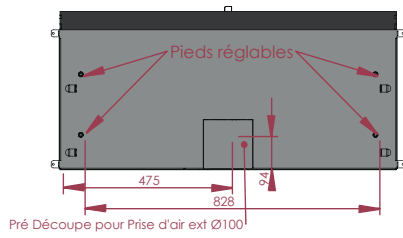

INFIRE SMART 950

INFIRE SMART 950

A+

Puissance-vermogen-capacity	12 kW	
Dimensions - afmetingen - dimensions (mm)	H600xL950xP445	
Vision du feu - reëel zicht op vuur - real view of fire (mm)	H360 x L807	
Homologations-homologatie-homologation	Phase III KB (Belgique) - 7*Flamme verte / groene vlam - Indice environnemental / milieu index: 0,4-0,5 (France) - EN3229 (standard Européen)	
Rendement %	81,6	
CO (mg/Nm ³)	1125	
COG (mg/Nm ³)	63	
NOX (mg/Nm ³)	86	
el_max (kw)	0,026	
el_min (kw)	0,00	
el_sb (kw)	0,00	
Option-Opties		
Intérieur - binnenbekleding - interior	Vermiculiet	√
	Méta(a)	√
Cadre - kader - frame	4mm épaisseur fin	√
	30 mm hauteur 3 ou 4 côtés	√
Kit buselot air chaud obturable - kit regelbare warmeluchtaansluiting - Hot air nozzle kit, can be sealed		€
Sortie de fumées verticale - veticaal aansluitstuk roogasafvoer - vertical flue outlet Ø 150		€
Sortie de fumées verticale - veticaal aansluitstuk roogasafvoer - vertical flue outlet Ø 180		€
Répartiteurs intérieurs peints en noir - luchtverdelers zwart gelakt - interior distributors painted black		€

IFSmart 950

FACE
VOOR
AANZICHT

Porte Acier
Stalen deur

DESSUS
BOVEN

DESSOUS
ONDER

Porte Screen
Screen Deur

DOS
RUG