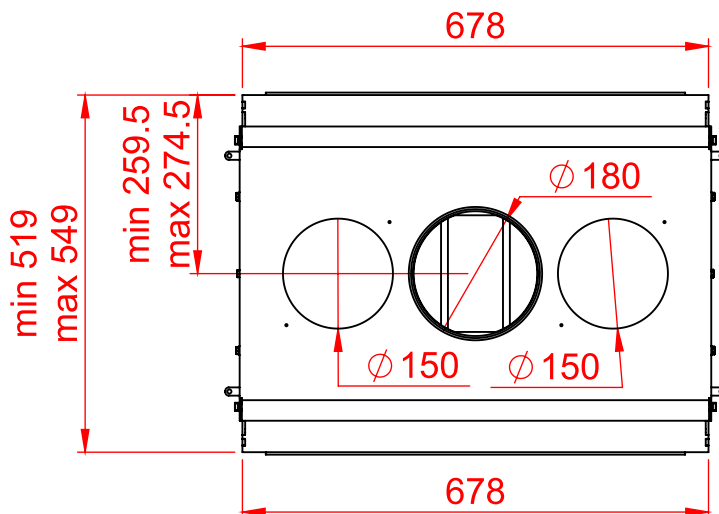

NOTES :

.....

.....

.....

.....

.....

.....

.....

.....

.....