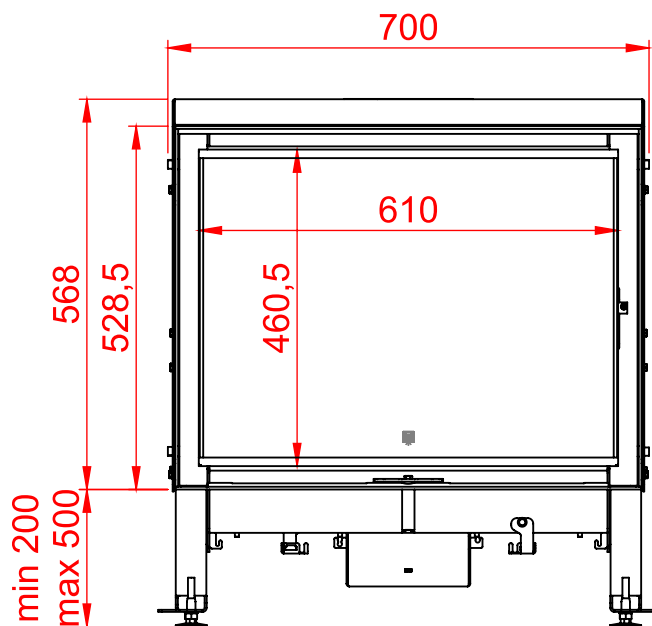

NOTES :

.....

.....

.....

.....

.....

.....

.....

.....

.....