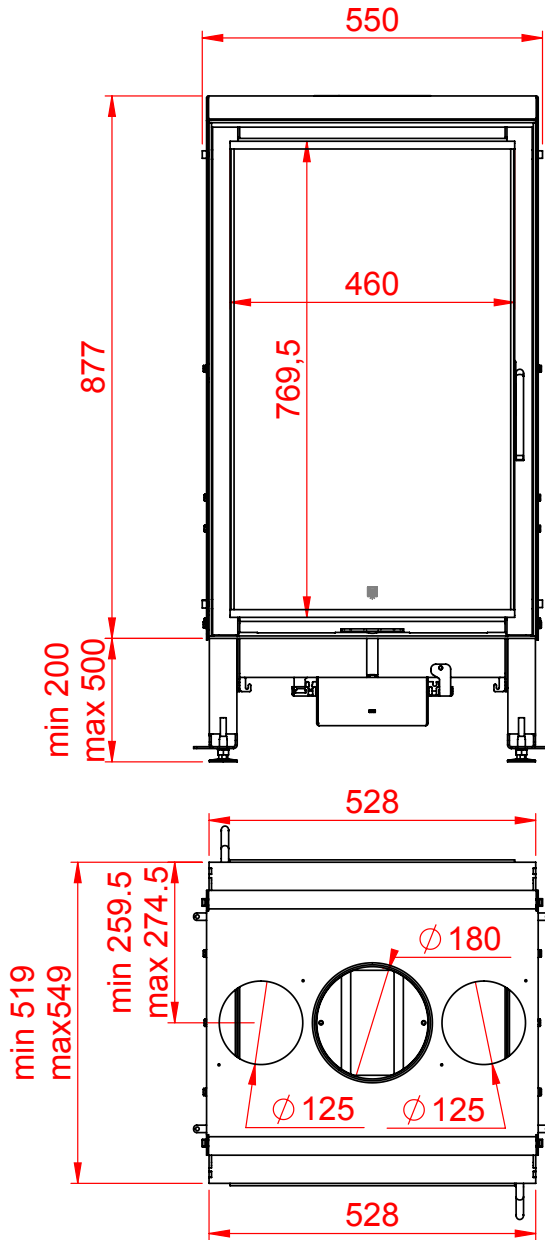

NOTES :

.....

.....

.....

.....

.....

.....

.....

.....

.....

.....