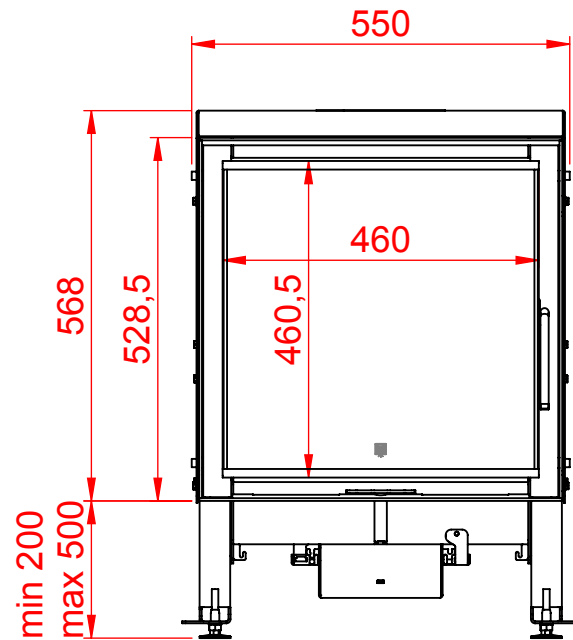

NOTES :

.....

.....

.....

.....

.....

.....

.....

.....

.....

.....