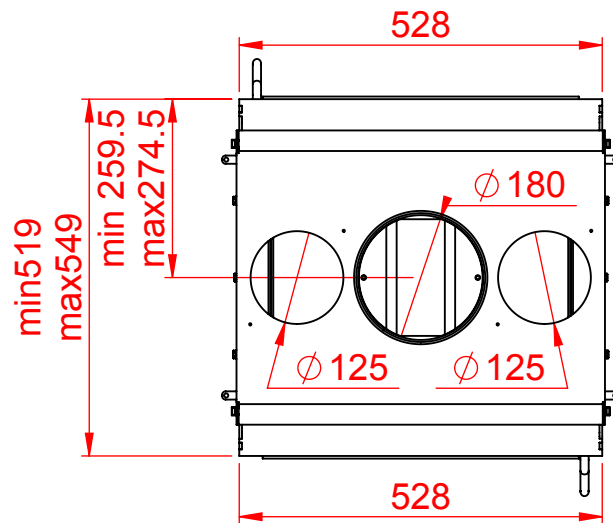

NOTES :

.....

.....

.....

.....

.....

.....

.....

.....

.....

.....