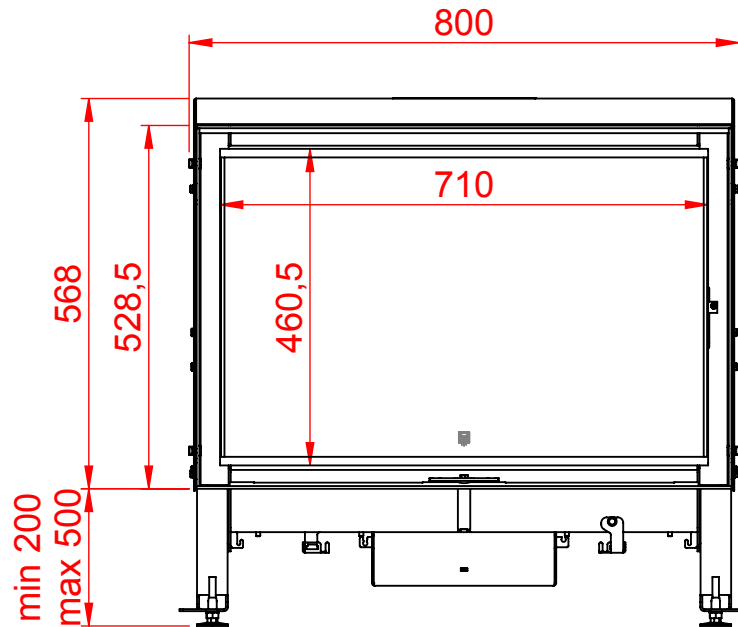

NOTES :

.....

.....

.....

.....

.....

.....

.....

.....

.....

.....