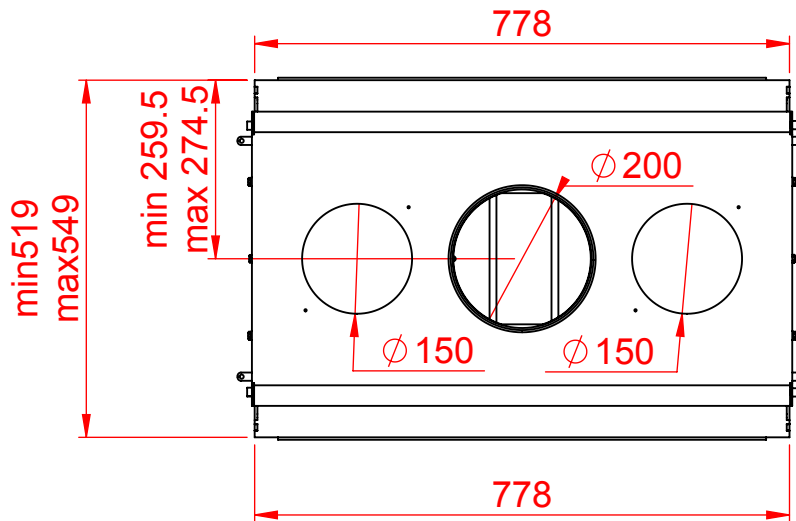

NOTES :

.....

.....

.....

.....

.....

.....

.....

.....

.....

.....