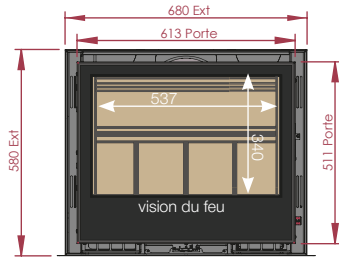

INFIRE SMART 680

INFIRE SMART 680		A+
Puissance-vermogen-capacity	6 kW	
Dimensions - afmetingen - dimensions (mm)	H580xL680xP425	
Vision du feu - reëel zicht op vuur - real view of fire (mm)	H340xL537	
Homologations-homologatie-homologation	Phase III KB (Belgique) - 7*Flamme verte / groene vlam - Indice environnemental / milieu index: 0,4-0,5 (France) - EN3229 (standard Européen)	
Rendement %	*	
CO (mg/Nm ³)	*	
COG (mg/Nm ³)	*	
NOX (mg/Nm ³)	*	
el_max (kw)	0,026	
el_min (kw)	0,00	
el_sb (kw)	0,00	
Option-Opties		
Intérieur - binnenbekleding - interior	Vermiculiet	√
	Méta(a)l	√
Cadre - kader - frame	4mm épaisseur fin	√
	30 mm hauteur 3ou 4 côtés	√
Kit buselot air chaud obturable - kit regelbare warmeluchtaansluiting - Hot air nozzle kit, can be sealed		€
Sortie de fumées verticale - veticaal aansluitstuk roogasafvoer - vertical flue outlet Ø 150		€
Sortie de fuméesverticale - veticaal aansluitstuk roogasafvoer - vertical flue outlet Ø 180		€
Répartiteurs intérieurs peint en noir - luchtverdelers zwart gelakt - interior distributors painted black		€

*information non communiquée avant impression

*informatie niet verstrekt vóór het afdrucken

IFSmart 680

FACE
VOOR
AANZICHT

Porte Acier
Stalen deur

DESSUS
BOVEN

DESSOUS
ONDER

Porte Screen
Screen Deur