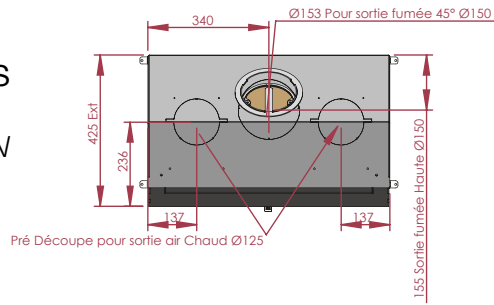

INFIRE SMART 680

INFIRE SMART 680		A+
Puissance-vermogen-capacity	6 kW	
Dimensions - afmetingen - dimensions (mm)	H580xL680xP425	
Vision du feu - reëel zicht op vuur - real view of fire (mm)	H340xL537	
Homologations-homologatie-homologation	Phase III KB (Belgique) - 7*Flamme verte / groene vlam - Indice environnemental / milieu index: 0,4-0,5 (France) - EN3229 (standard Européen)	
Rendement %	*	
CO (mg/Nm ³)	*	
COG (mg/Nm ³)	*	
NOX (mg/Nm ³)	*	
el_max (kw)	0,026	
el_min (kw)	0,00	
el_sb (kw)	0,00	
Option-Opties		
Intérieur - binnenbekleding - interior	Vermiculiet	√
	Méta(a)l	√
Cadre - kader - frame	4mm épaisseur fin	√
	30 mm hauteur 3ou 4 côtés	√
Kit buselot air chaud obturable - kit regelbare warmeluchtaansluiting - Hot air nozzle kit, can be sealed		€
Sortie de fumées verticale - veticaal aansluitstuk roogasafvoer - vertical flue outlet Ø 150		€
Sortie de fuméesverticale - veticaal aansluitstuk roogasafvoer - vertical flue outlet Ø 180		€
Répartiteurs intérieurs peint en noir - luchtverdelers zwart gelakt - interior distributors painted black		€

*information non communiquée avant impression

*informatie niet verstrekt vóór het afdrucken

IFSmart 680

FACE
VOOR
AANZICHT

Porte Acier
Stalen deur

DESSUS
BOVEN

DESSOUS
ONDER

Porte Screen
Screen Deur