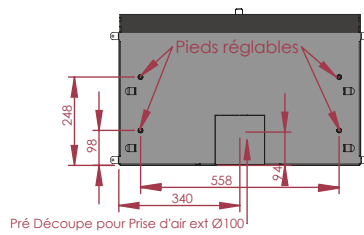

INFIRE SMART 680

INFIRE SMART 680		A+
Puissance-vermogen-capacity	6 kW	
Dimensions - afmetingen - dimensions (mm)	H580xL680xP425	
Vision du feu - reëel zicht op vuur - real view of fire (mm)	H340xL537	
Homologations-homologatie-homologation	Phase III KB (Belgique) - 7*Flamme verte / groene vlam - Indice environnemental / milieu index: 0,4-0,5 (France) - EN3229 (standard Européen)	
Rendement %	*	
CO (mg/Nm ³)	*	
COG (mg/Nm ³)	*	
NOX (mg/Nm ³)	*	
el_max (kw)	0,026	
el_min (kw)	0,00	
el_sb (kw)	0,00	
Option-Opties		
Intérieur - binnenbekleding - interior	Vermiculiet	√
	Méta(a)l	√
Cadre - kader - frame	4mm épaisseur fin	√
	30 mm hauteur 3ou 4 côtés	√
Kit buselot air chaud obturable - kit regelbare warmeluchtaansluiting - Hot air nozzle kit, can be sealed		€
Sortie de fumées verticale - veticaal aansluitstuk roogasafvoer - vertical flue outlet Ø 150		€
Sortie de fuméesverticale - veticaal aansluitstuk roogasafvoer - vertical flue outlet Ø 180		€
Répartiteurs intérieurs peint en noir - luchtverdelers zwart gelakt - interior distributors painted black		€

*information non communiquée avant impression

*informatie niet verstrekt vóór het afdrucken

IFSmart 680

FACE
VOOR
AANZICHT

Porte Acier
Stalen deur

DESSUS
BOVEN

DESSOUS
ONDER

Porte Screen
Screen Deur