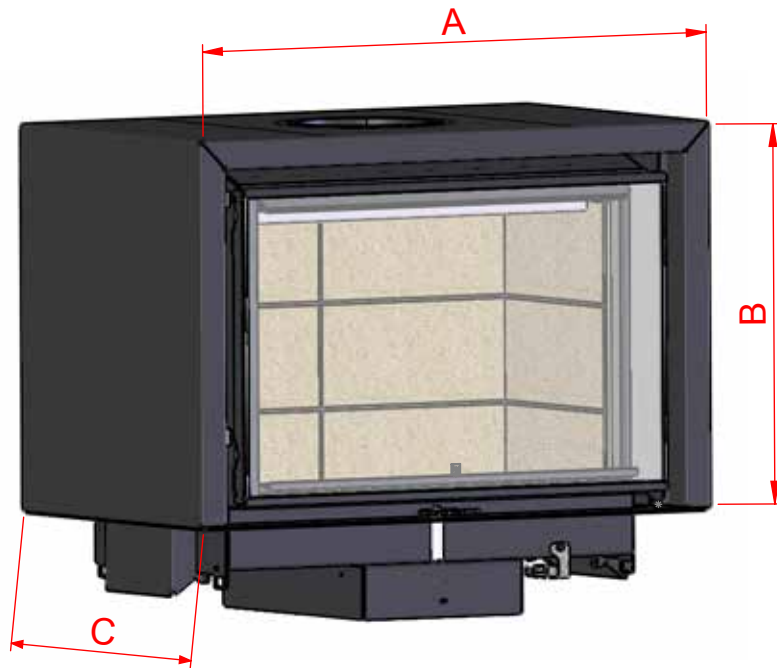

Konturo Concept

Konturo Concept		540	540V	690	790	790 V	920
KONTURO Simple/double face-eenzijdig/ doorkijk-simple/double site	A → mm						
Dimensions - afmetingen - dimensions	A	606	606	751	851	851	981
	B	783	1100	783	783	842	783
	C	526	526	526	526	526	526
Homologations - goedkeuring - homologation	Phase III KB 12/10/10 (Belgique) - Flamme verte 7*/ Groene Vlam Indice environnemental/milieu index : 0,4-0,5(France) EN132229 (standard Européen)						
Option - Opties - option							
Intérieur - binnenbekleding - interior	Skamolex					√	
	Méta(a)l					€	
Kit prise air horizontal-kit horizontale luchttoevoer-kit horizontal air intake						€	

€ = payant - betalend - paid / √ = inclus - inbegrepen - included

KONTURO SF et DF

	540	540 V	690	790	790 V	920
A	606 MM	606 MM	756 MM	856 MM	856 MM	986 MM
B	566 MM	875 MM	566 MM	566 MM	625 MM	566 MM
C	526 MM	526 MM	526 MM	526 MM	526 MM	526 MM