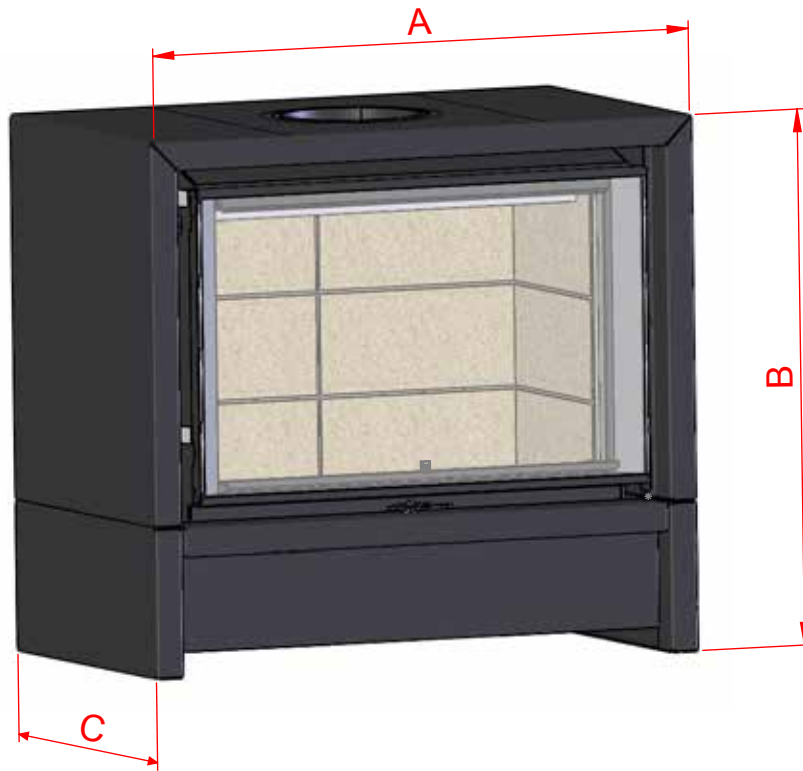

KONTURO COMPACT SF et DF

	540	540V	690	790	790V	920
A	606 mm	606 mm	751 mm	851 mm	851 mm	981 mm
B	783 mm	1100 mm	783 mm	783 mm	842 mm	783 mm
C	526 mm	526 mm	526 mm	526 mm	526 mm	526 mm

NOTES :

.....

.....

.....

.....

.....

.....

.....

.....

.....

.....

BODART & GONAY