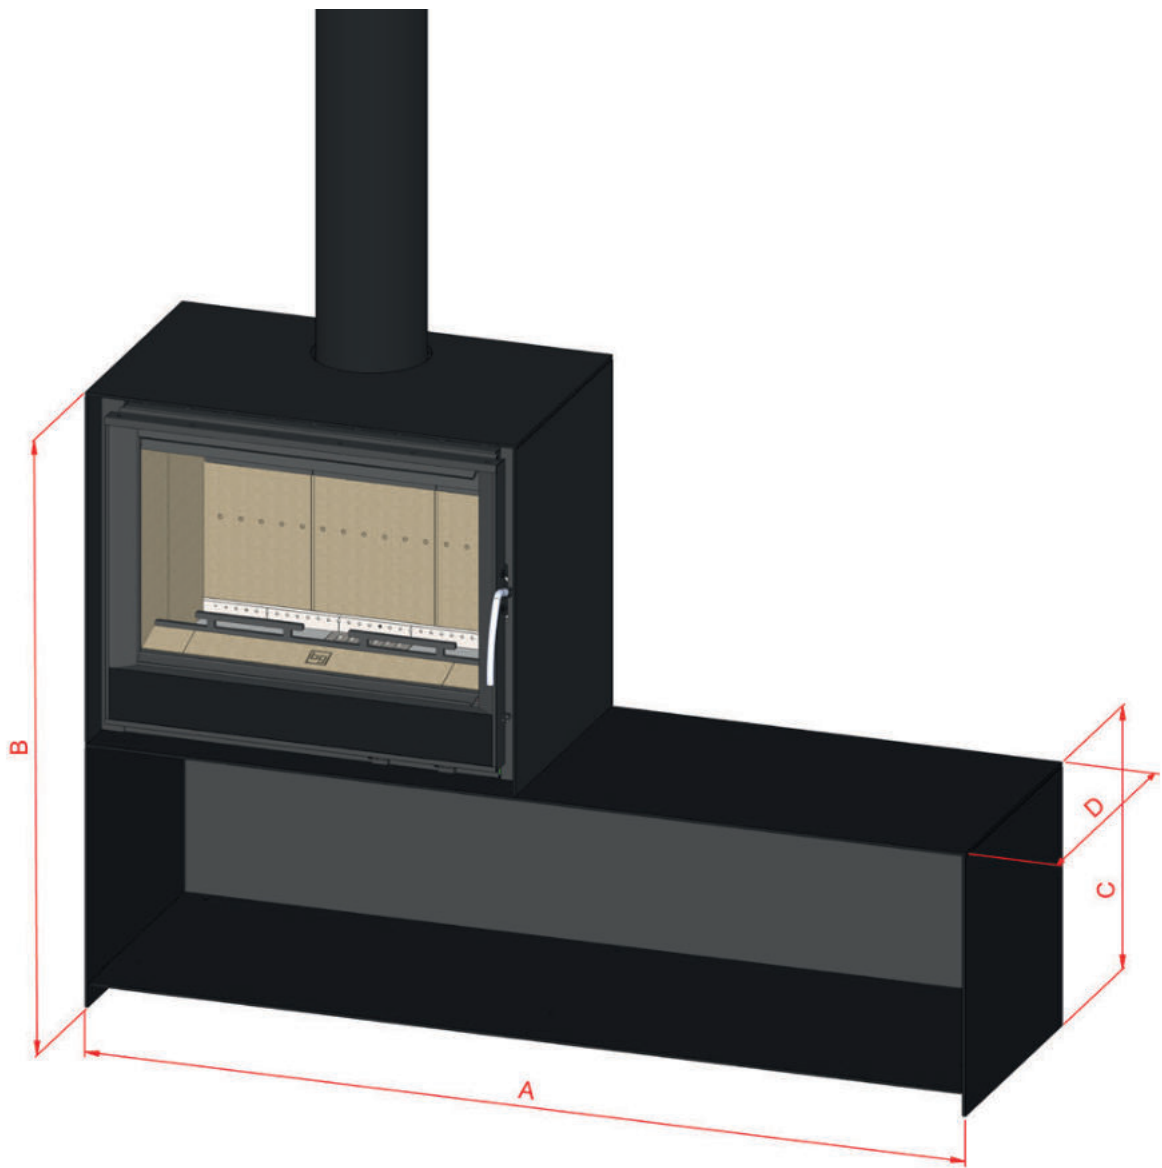

Zenith Easy

Zenith Easy Woodbox

Zenith Easy		670	740	810	950
Zenith Easy woodbox					
Dimensions - afmetingen - dimensions	A	1500 mm	1500 mm	1500 mm	1500 mm
	B	1017 mm	1049 mm	1049 mm	1049 mm
	C	450 mm	450 mm	450 mm	450 mm
	D	456 mm	456 mm	456 mm	456 mm
Homologations - goedkeuring - homologation	Phase III KB 12/10/10 (Belgique) - Flamme verte 7*/ Groene Vlam Indice environnemental/milieu index : 0,4-0,5 (France) EN132229 (standard Européen)				

	IF EASY 670	IF EASY 740	IF EASY 810	IF EASY 950
A	1500 mm	1500 mm	1500 mm	1500 mm
B	1017 mm	1049 mm	1049 mm	1049 mm
C	450 mm	450 mm	450 mm	450 mm
D	456 mm	456 mm	456 mm	456 mm

NOTES :

.....

.....

.....

.....